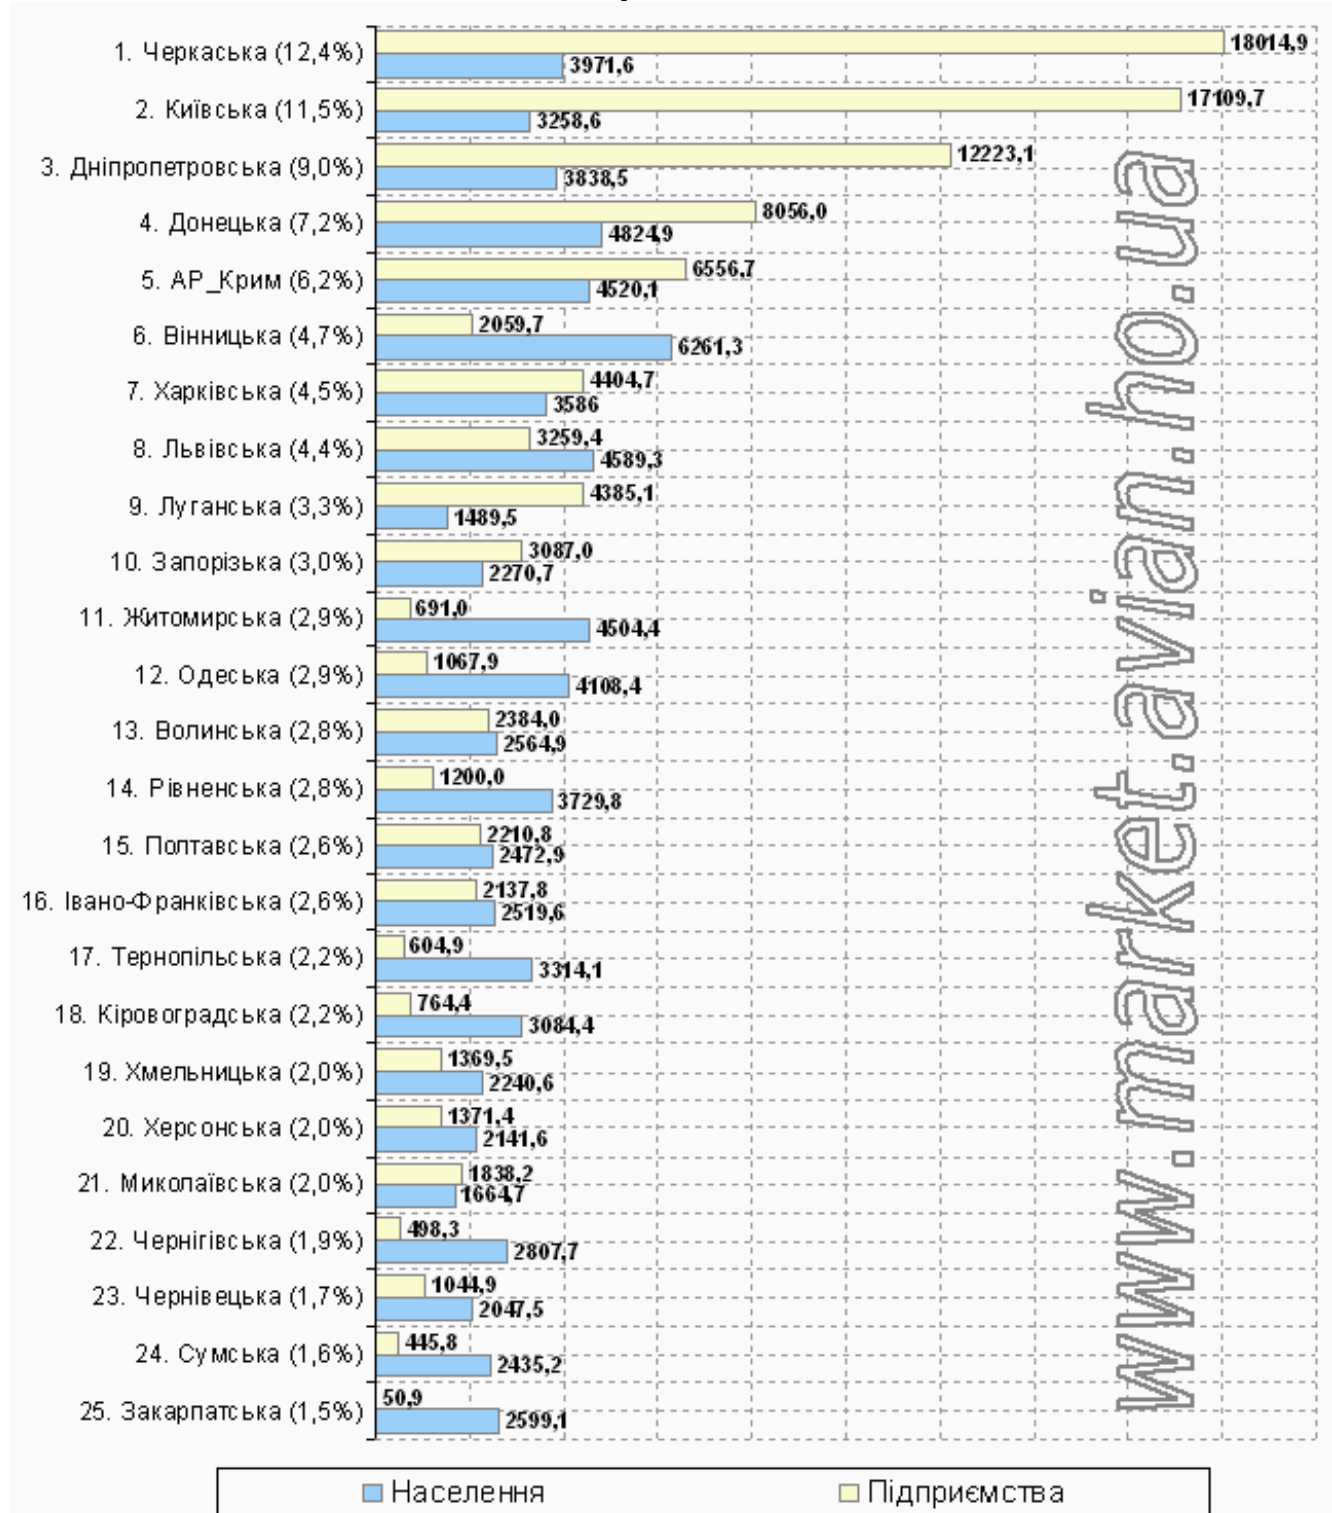

## Рейтинг областей України за поголів'ям сільськогосподарської птиці у всіх категоріях господарств (результати 2010 р., тис. Гол.)

До п'ятірки областей-лідерів за поголів'ям сільськогосподарської птиці у 2010 році були: Черкаська (12,4%), Київська (11,5%), Дніпропетровська (9%), Донецька (7,2%) області та АР Крим (6,2%). Останнє місце займає Закарпатська область з часткою поголів'я птиці 1,5 % від загального об'єму.

Рубрика: [Статистика птахівництва України](#) | Метки: [поголів'я птиці](#), [птахівництво України](#), [рейтинг областей](#)